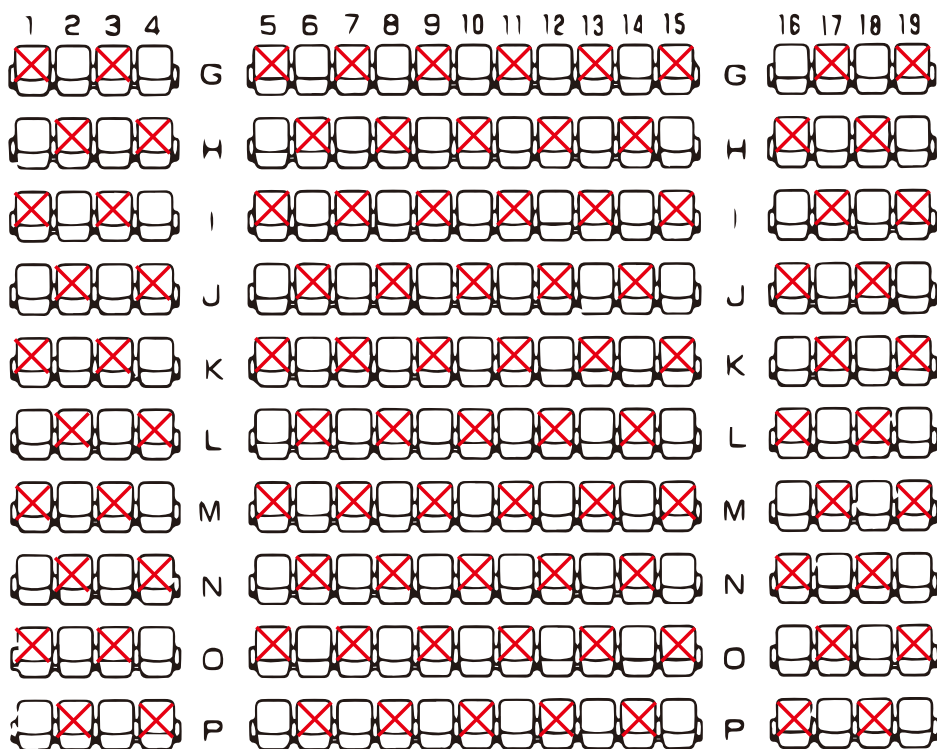

ステージ

1F 出入口

1F 出入口

ホワイエ