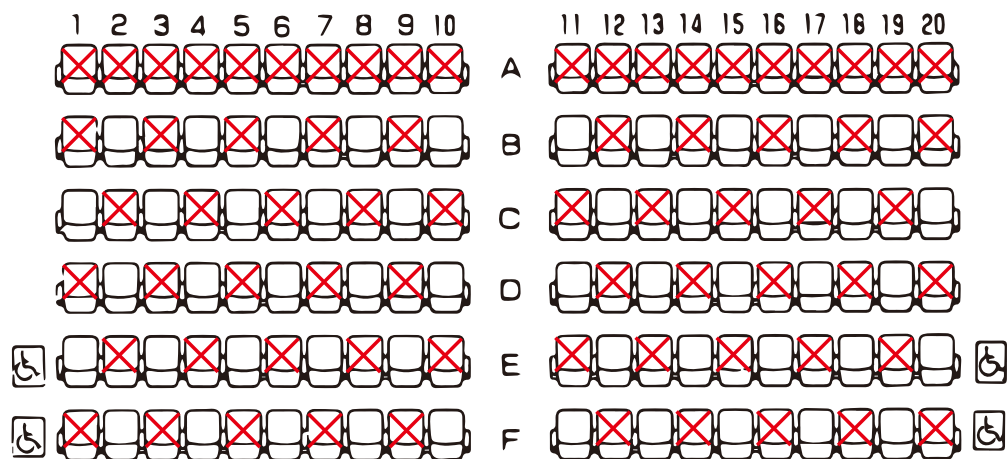

ステージ

1F 出入口

1F 出入口

ホワイエ